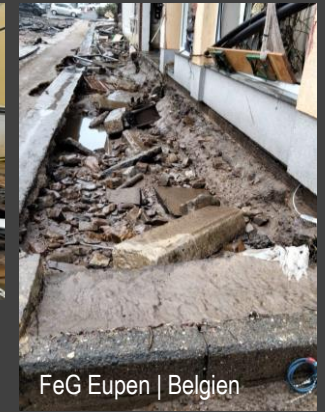

HOCHWASSERKATASTROPHE

FeG-Hilfsfonds | Betroffene Gemeinden unterstützen | spenden.feg.de

FEG-GEMEINDEN SIND BETROFFEN

- FeG Holzwickede
- FeG Rheinbach
- FeG Eupen | Belgien

FeG Eupen | Belgien

GEBETSANLIEGEN

- Hilfe und Trost für die Betroffenen
- Beten, dass die Staumauern der Talsperren und die Dämme halten.
- Bitte um Kraft für die Helferinnen und Helfer.
- Bitte um weise Entscheidungen der Politik und Verantwortung tragenden.